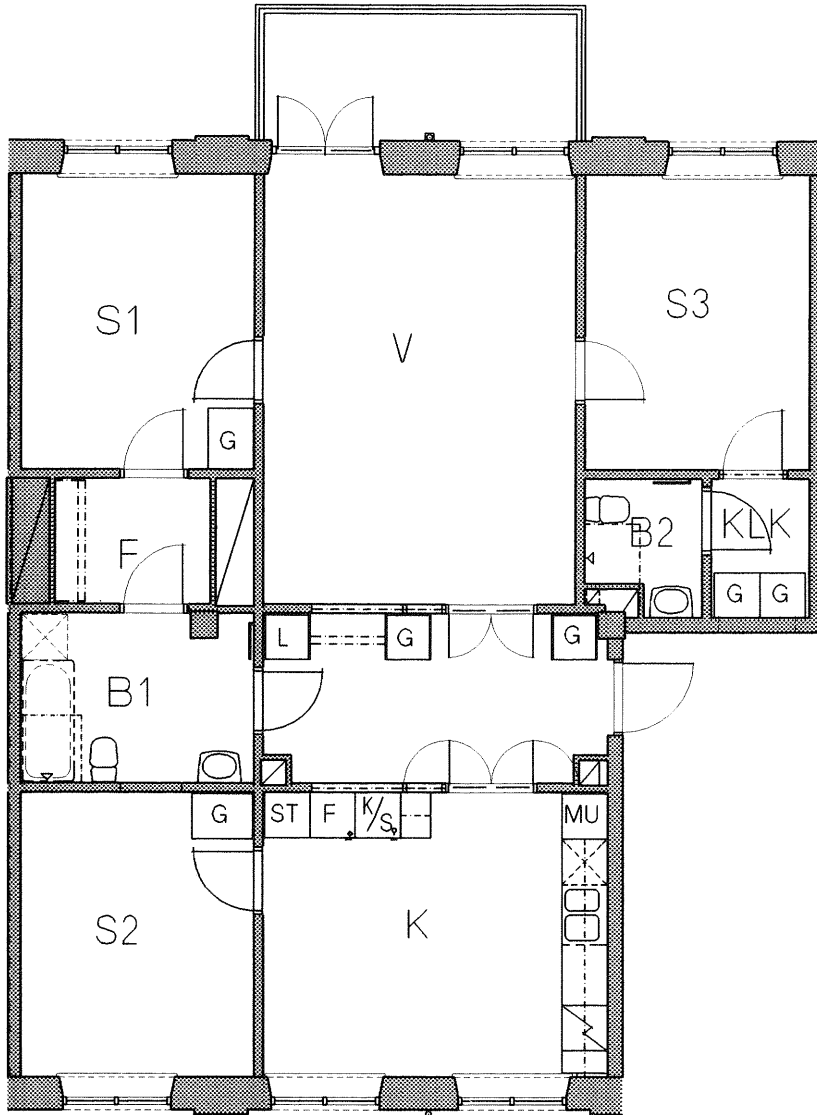

# Kvarteret Anden

KERSTIN OCH ANNA CEDERBERGS STIFTELSE

4 Rum o Kök  
 102,5 m<sup>2</sup>

+ Förråd 3,5 - 4,5 m<sup>2</sup>

- G Garderob, flyttbar
- G Garderob, fast
- L Linneskåp
- ST Städskåp
- MU Plats för microvågsugn  
Högsåp
- KS Kyl/svalskåp
- F Frysåp
- K/F Kyl/frysåp
- / Spis
- X Plats för diskmaskin
- X Plats för tvättmaskin
- D Dusch
- D Plats för badkar

Plan 3

Lgh 132

Lgh 134 spegelvänd

Plan 2

Plan 1

- E Entré
- K Kök
- V Vardagsrum
- S Sovrum
- B Badrum
- Klk Klädåp
- F Förråd
- TR Trapphus
- TV Tvättstuga

HUS 1. Stora Huset